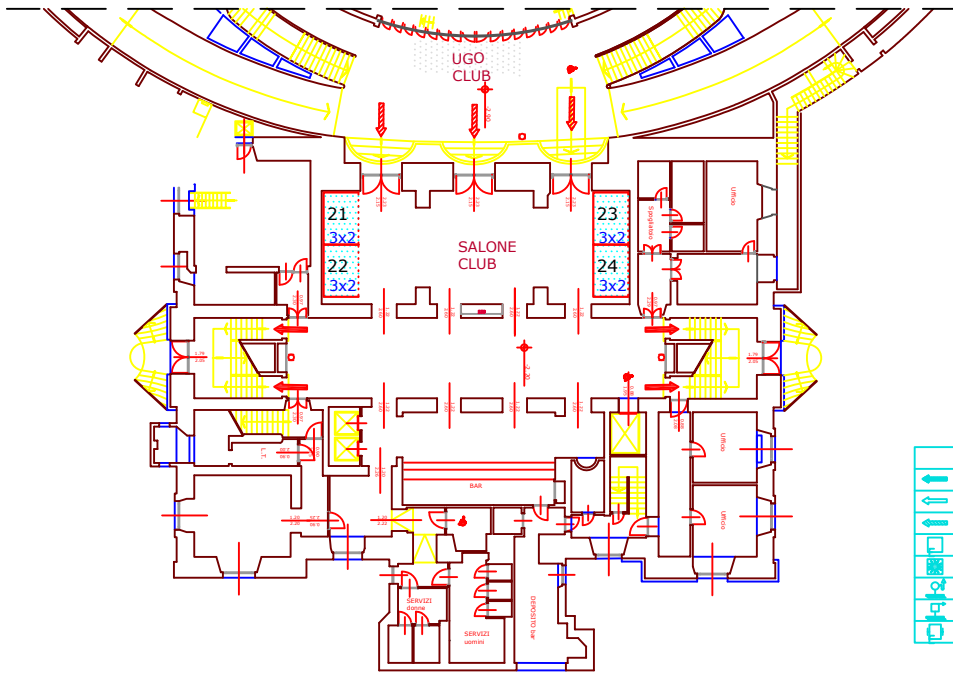

CONGRESSO ICC 2021

PIANO INFERIORE

PASSI PERDUTI VALFONDA

PASSI PERDUTI FAENZA

LEGENDA	
	VIA DI ESODO VERSO IL BASSO
	VIA DI ESODO VERSO L'ALTO
	VIA DI ESODO ORIZZONTALE
	ESTINTORE
	PULSANTE ALLARME ANTINCENDIO
	IDRANTE UNI 45 TUBAZIONE ml 20
	NASPO UNI 20 TUBAZIONE ml 20
	ESTINTORE CARRELLATO