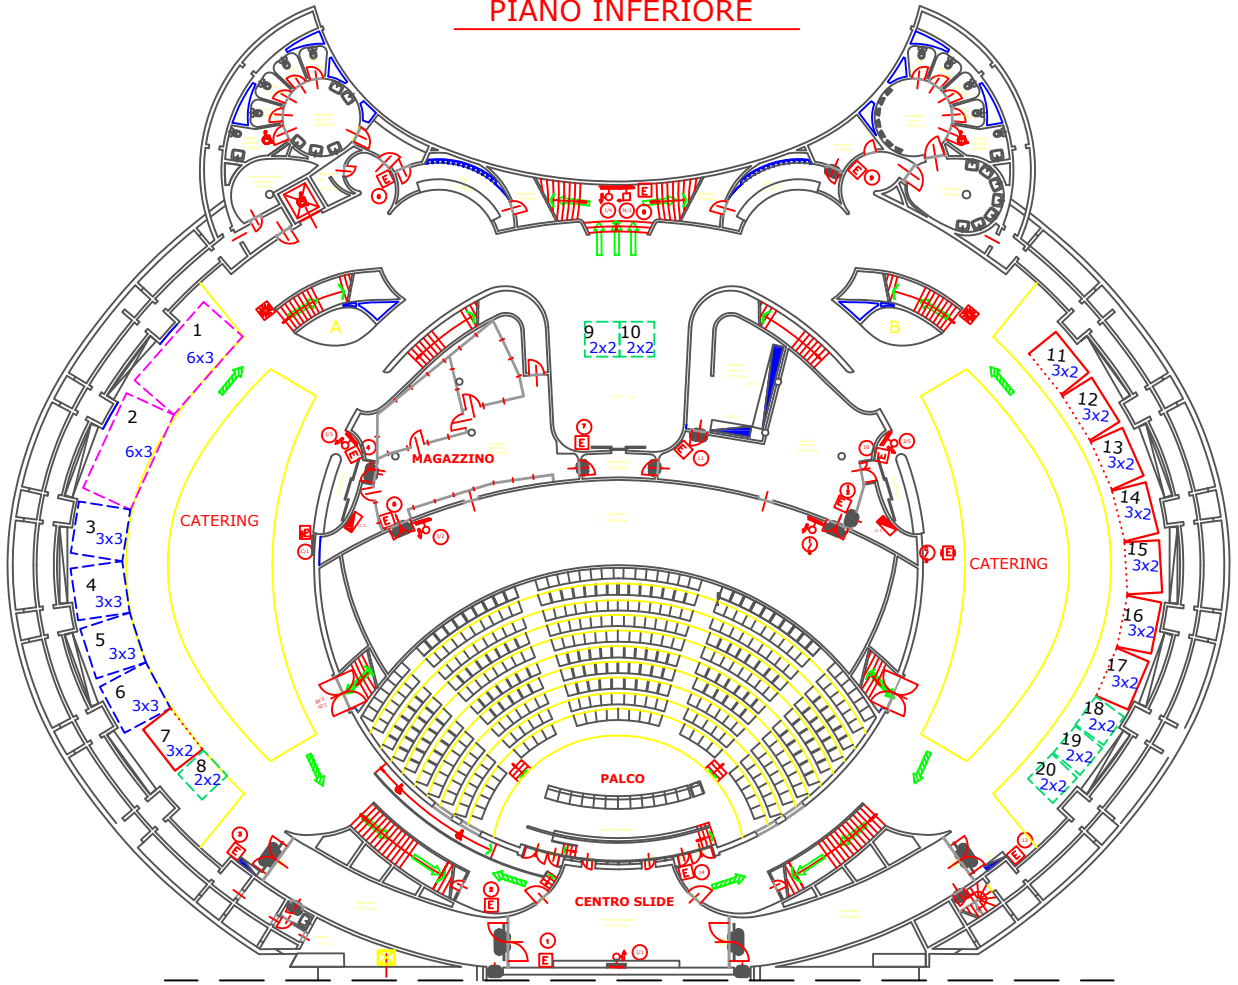

CONGRESSO ICC 2021

PIANO INFERIORE

PASSI PERDUTI VALFONDA

PASSI PERDUTI FAENZA

LEGENDA	
	VIA DI ESODO VERSO IL BASSO
	VIA DI ESODO VERSO L'ALTO
	VIA DI ESODO ORIZZONTALE
	ESTINTORE
	PULSANTE ALLARME ANTINCENDIO
	IDRANTE UNI 45 TUBAZIONE ml 20
	NASPO UNI 20 TUBAZIONE ml 20
	ESTINTORE CARRELLATO